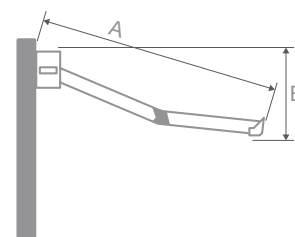

Features BX270:

A (mm)	B (mm)
1500	260
2000	347
2500	434
3000	521
3500	608

A (mm)	B (mm)
1500	860
2000	1147
2500	1434
3000	1721
3500	2008

Max. width	Max. drop	Min. drop
7 m (12 m in 2 parts)	3.5 m	1.5 m

- $10^\circ \leq \text{angle} \leq 35^\circ$
- A=drop
- B=height difference
- Assembly at min. 2.5 m height